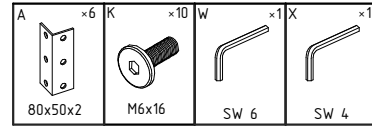

"Amber" 69.936 Основание кровати парящее 1,6

RU Инструкция по сборке

No				PSC	
1	2010	262	18	1	1/3
2	2010	262	18	1	1/3
3	1648	264	20	1	1/3
4	1931	342	18	1	2/3
5	1931	342	18	1	2/3
6	1490	342	18	1	2/3
7	1452	342	18	1	2/3

01

4 - 1
5 - 1

02

7 - 1

03

6 - 1

04

- 4** - 1
- 5** - 1
- 7** - 1

**05**

- 6** - 1

06

07

08

J	×10	K	×10	X	×2
M6x13x11		M6x16		SW 4	

09

1 - 1