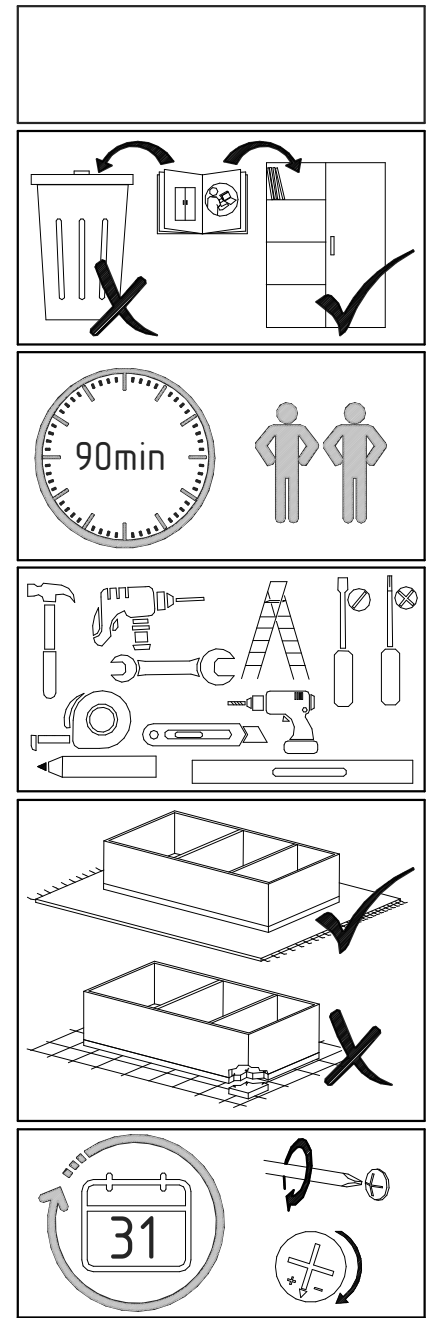

"Amber" 69.936 Основание кровати парящее 1,6

RU Инструкция по сборке

No				PSC	
1	2010	262	18	1	1/3
2	2010	262	18	1	1/3
3	1648	264	20	1	1/3
4	1931	342	18	1	2/3
5	1931	342	18	1	2/3
6	1490	342	18	1	2/3
7	1452	342	18	1	2/3

01

4 - 1
5 - 1

02

7 - 1

03

6 - 1

04

- 4** - 1
- 5** - 1
- 7** - 1

**05**

- 6** - 1

06

07

08

J	×10	K	×10	X	×2
M6x13x11		M6x16		SW 4	

09

1 - 1