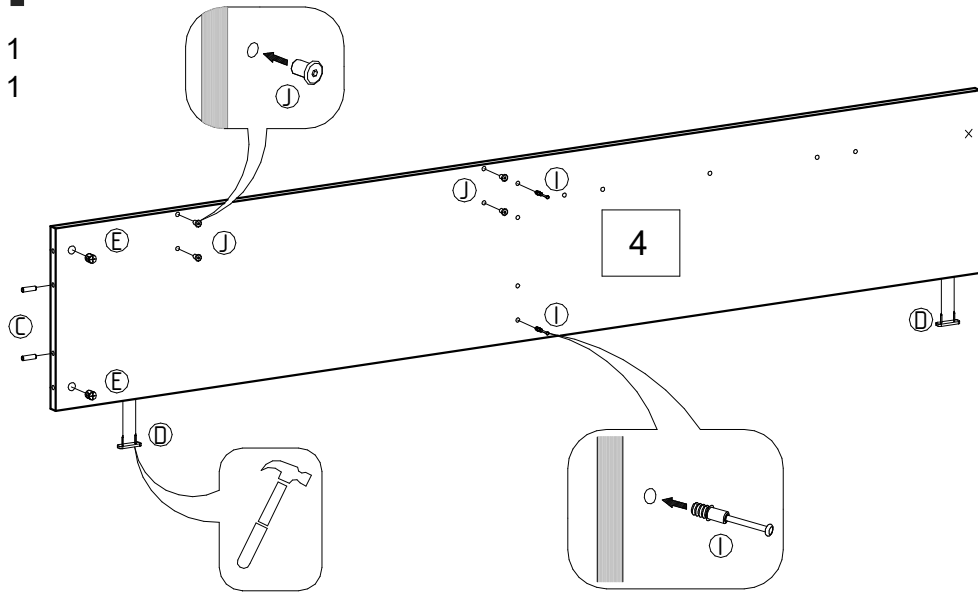

"Amber" 69.936 Основание кровати парящее 1,6

RU Инструкция по сборке

No				PSC	
1	2010	262	18	1	1/3
2	2010	262	18	1	1/3
3	1648	264	20	1	1/3
4	1931	342	18	1	2/3
5	1931	342	18	1	2/3
6	1490	342	18	1	2/3
7	1452	342	18	1	2/3

01

4 - 1
5 - 1

02

7 - 1

03

6 - 1

04

- 4** - 1
- 5** - 1
- 7** - 1

**05**

- 6** - 1

06

07

08

J	×10	K	×10	X	×2
M6x13x11		M6x16		SW 4	

09

1 - 1