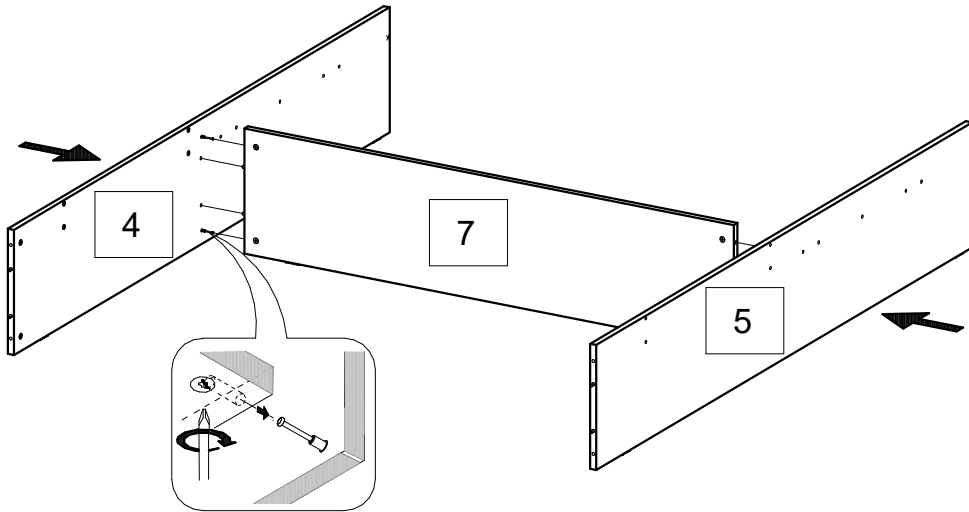

"Amber" 69.936 Основание кровати парящее 1,6

RU Инструкция по сборке

No				PSC	
1	2010	262	18	1	1/3
2	2010	262	18	1	1/3
3	1648	264	20	1	1/3
4	1931	342	18	1	2/3
5	1931	342	18	1	2/3
6	1490	342	18	1	2/3
7	1452	342	18	1	2/3

01

4 - 1
5 - 1

02

7 - 1

03

6 - 1

04

- 4** - 1
- 5** - 1
- 7** - 1

**05**

- 6** - 1

06

07

08

J	×10	K	×10	X	×2
M6x13x11		M6x16		SW 4	

09

1 - 1