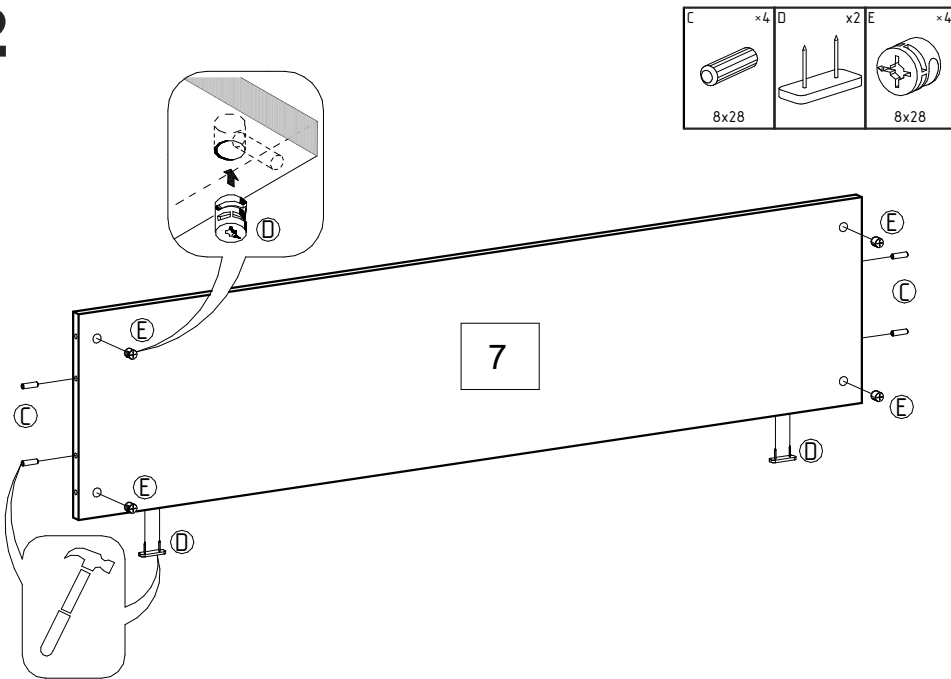

"Amber" 69.936 Основание кровати парящее 1,6

RU Инструкция по сборке

No				PSC	
1	2010	262	18	1	1/3
2	2010	262	18	1	1/3
3	1648	264	20	1	1/3
4	1931	342	18	1	2/3
5	1931	342	18	1	2/3
6	1490	342	18	1	2/3
7	1452	342	18	1	2/3

01

4 - 1
5 - 1

02

7 - 1

03

6 - 1

04

- 4** - 1
- 5** - 1
- 7** - 1

**05**

- 6** - 1

06

07

08

J	×10	K	×10	X	×2
M6x13x11		M6x16		SW 4	

09

1 - 1