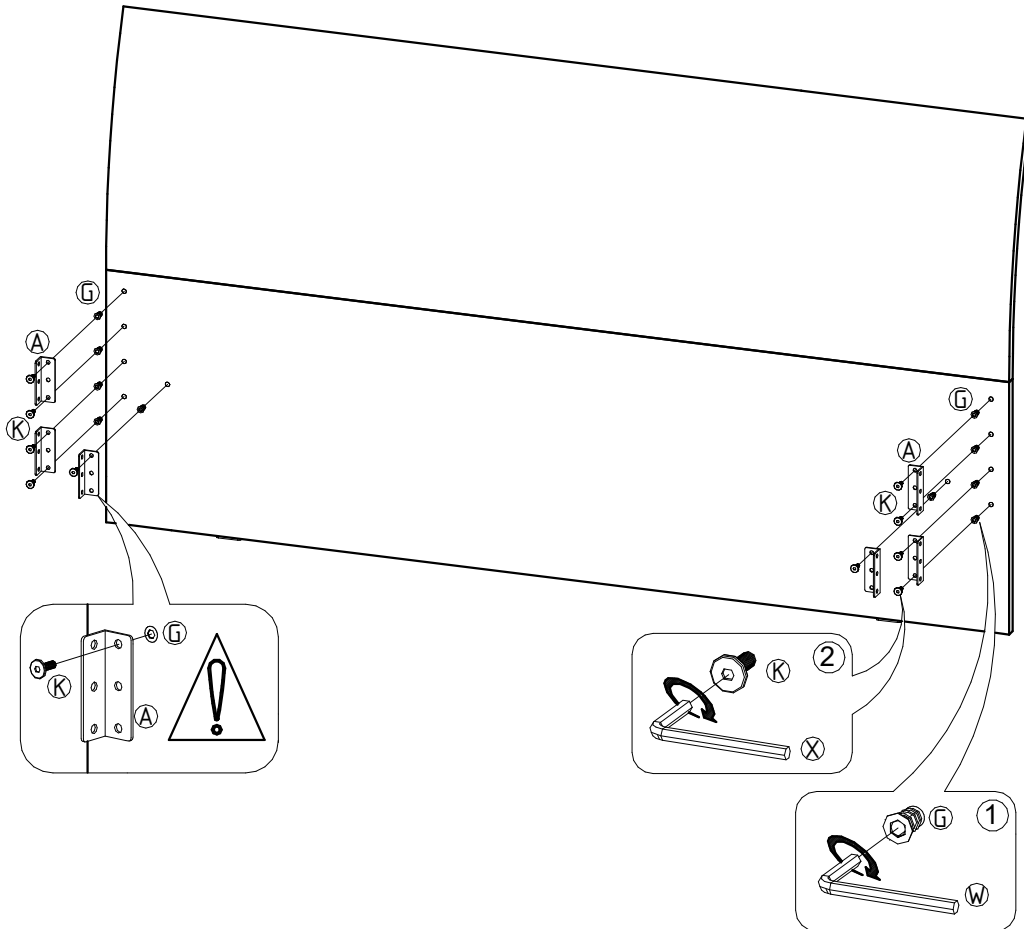

"Amber" 69.936 Основание кровати парящее 1,6

RU Инструкция по сборке

No				PSC	
1	2010	262	18	1	1/3
2	2010	262	18	1	1/3
3	1648	264	20	1	1/3
4	1931	342	18	1	2/3
5	1931	342	18	1	2/3
6	1490	342	18	1	2/3
7	1452	342	18	1	2/3

01

4 - 1
5 - 1

02

7 - 1

03

6 - 1

04

- 4** - 1
- 5** - 1
- 7** - 1

**05**

- 6** - 1

06

07

08

J	×10	K	×10	X	×2
M6x13x11		M6x16		SW 4	

09

1 - 1