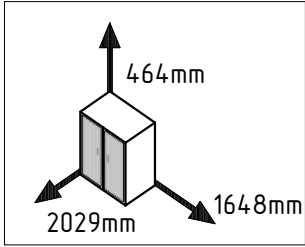

"Amber" 69.936 Основание кровати парящее 1,6

RU Инструкция по сборке

No				PSC	
1	2010	262	18	1	1/3
2	2010	262	18	1	1/3
3	1648	264	20	1	1/3
4	1931	342	18	1	2/3
5	1931	342	18	1	2/3
6	1490	342	18	1	2/3
7	1452	342	18	1	2/3

01

4 - 1
5 - 1

02

7 - 1

03

6 - 1

04

- 4** - 1
- 5** - 1
- 7** - 1

**05**

- 6** - 1

06

07

08

J	×10	K	×10	X	×2
M6x13x11		M6x16		SW 4	

09

1 - 1