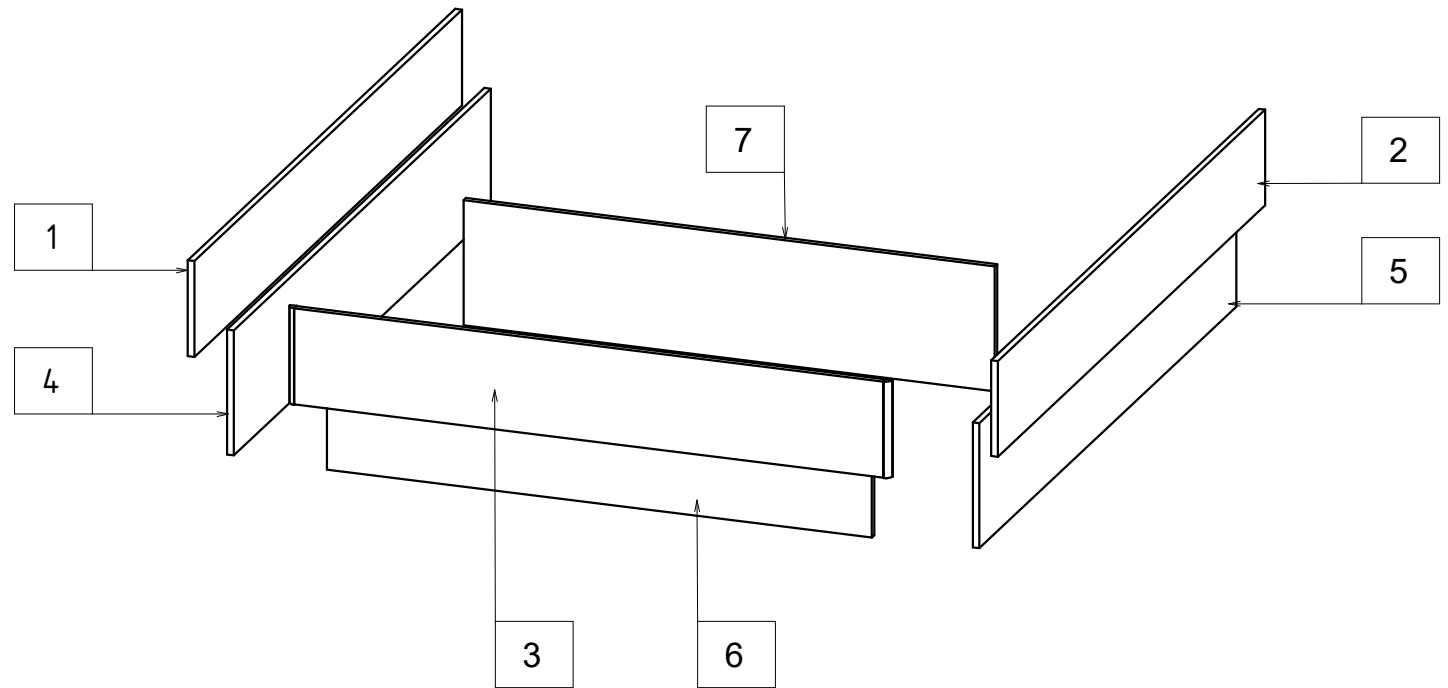

"Amber" 69.936 Основание кровати парящее 1,6

RU Инструкция по сборке

No				PSC	
1	2010	262	18	1	1/3
2	2010	262	18	1	1/3
3	1648	264	20	1	1/3
4	1931	342	18	1	2/3
5	1931	342	18	1	2/3
6	1490	342	18	1	2/3
7	1452	342	18	1	2/3

01

4 - 1
5 - 1

02

7 - 1

03

6 - 1

04

- 4** - 1
- 5** - 1
- 7** - 1

**05**

- 6** - 1

06

07

08

J	×10	K	×10	X	×2
M6x13x11		M6x16		SW 4	

09

1 - 1

12

3 - 1

A	x4	F	x2	G	x12	K	x12	W	x1	X	x1
80x50x2		80x61x52		M6 10x13		M6x16		SW 6		SW 4	

13

3 - 1

K	x12	X	x2
M6x16		SW 4	

14

x4