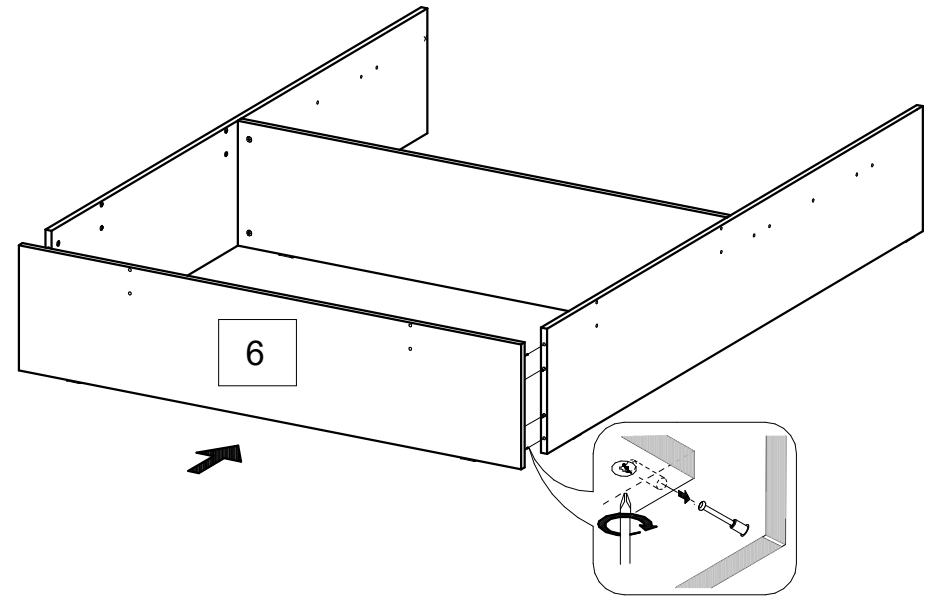

"Amber" 69.936 Основание кровати парящее 1,6

RU Инструкция по сборке

No				PSC	
1	2010	262	18	1	1/3
2	2010	262	18	1	1/3
3	1648	264	20	1	1/3
4	1931	342	18	1	2/3
5	1931	342	18	1	2/3
6	1490	342	18	1	2/3
7	1452	342	18	1	2/3

01

4 - 1
5 - 1

02

7 - 1

03

6 - 1

04

- 4** - 1
- 5** - 1
- 7** - 1

**05**

- 6** - 1

06

07

08

J	×10	K	×10	X	×2
M6x13x11		M6x16		SW 4	

09

1 - 1