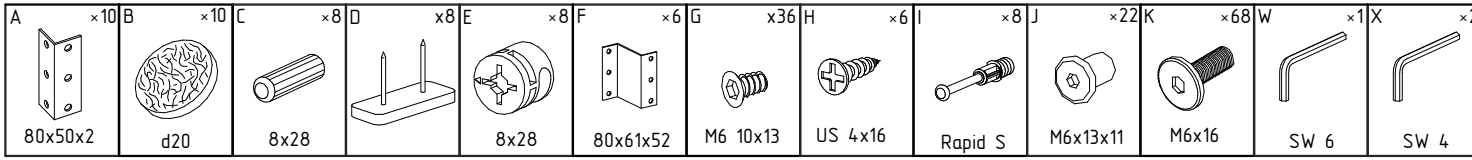

"Amber" 69.936 Основание кровати парящее 1,6

RU Инструкция по сборке

No				PSC	
1	2010	262	18	1	1/3
2	2010	262	18	1	1/3
3	1648	264	20	1	1/3
4	1931	342	18	1	2/3
5	1931	342	18	1	2/3
6	1490	342	18	1	2/3
7	1452	342	18	1	2/3

01

4 - 1
5 - 1

02

7 - 1

03

6 - 1

04

- 4** - 1
- 5** - 1
- 7** - 1

**05**

- 6** - 1

06

07

08

J	×10	K	×10	X	×2
M6x13x11		M6x16		SW 4	

09

1 - 1