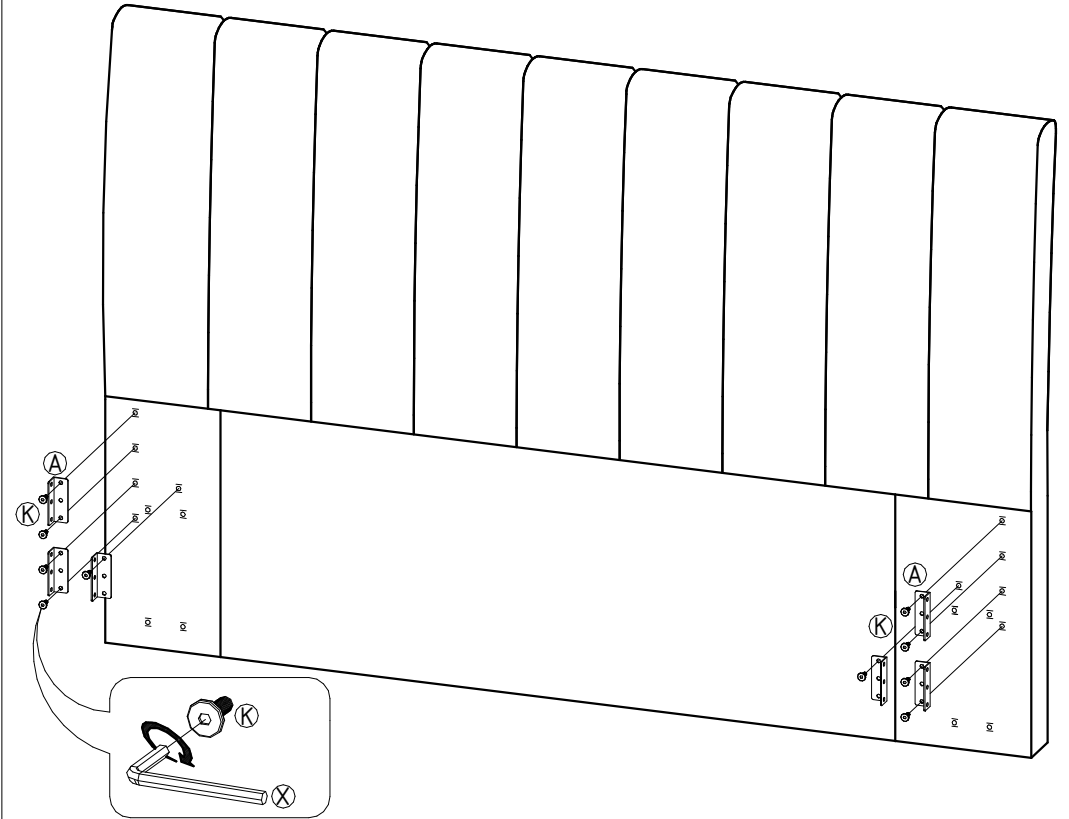

"Amber" 69.936 Основание кровати парящее 1,6

RU Инструкция по сборке

No				PSC	
1	2010	262	18	1	1/3
2	2010	262	18	1	1/3
3	1648	264	20	1	1/3
4	1931	342	18	1	2/3
5	1931	342	18	1	2/3
6	1490	342	18	1	2/3
7	1452	342	18	1	2/3

01

4 - 1
5 - 1

02

7 - 1

03

6 - 1

04

- 4** - 1
- 5** - 1
- 7** - 1

**05**

- 6** - 1

06

07

08

J	×10	K	×10	X	×2
M6x13x11		M6x16		SW 4	

09

1 - 1