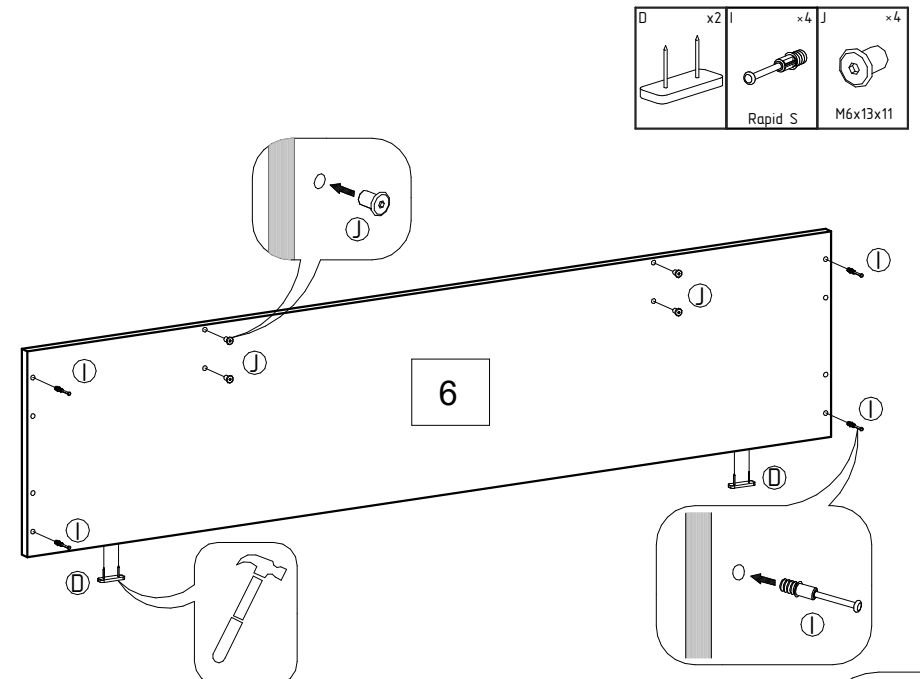

"Amber" 69.936 Основание кровати парящее 1,6

RU Инструкция по сборке

No				PSC	
1	2010	262	18	1	1/3
2	2010	262	18	1	1/3
3	1648	264	20	1	1/3
4	1931	342	18	1	2/3
5	1931	342	18	1	2/3
6	1490	342	18	1	2/3
7	1452	342	18	1	2/3

01

4 - 1
5 - 1

02

7 - 1

03

6 - 1

04

- 4** - 1
- 5** - 1
- 7** - 1

**05**

- 6** - 1

06

07

08

J	×10	K	×10	X	×2
M6x13x11		M6x16		SW 4	

09

1 - 1